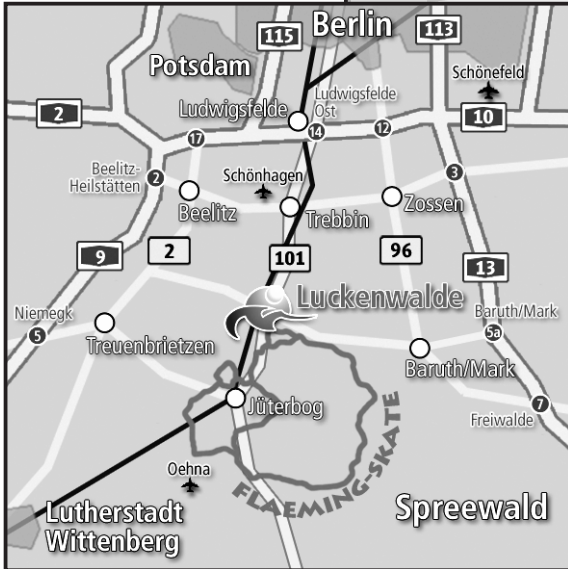

**SKATEMEKKA**  
Ihre Anfahrt  
nach Luckenwalde

Bitte folgen Sie innerhalb  
der Stadt der

zum Hotel Märkischer Hof

**Übersichtsplan**

**Ausschnitt  
Luckenwalde Zentrum**

Parkplätze stehen in  
ausreichender Zahl auf dem  
Innenhof zur Verfügung  
Zufahrt von Puschkinstraße  
zwischen Apotheke und  
Blumengeschäft