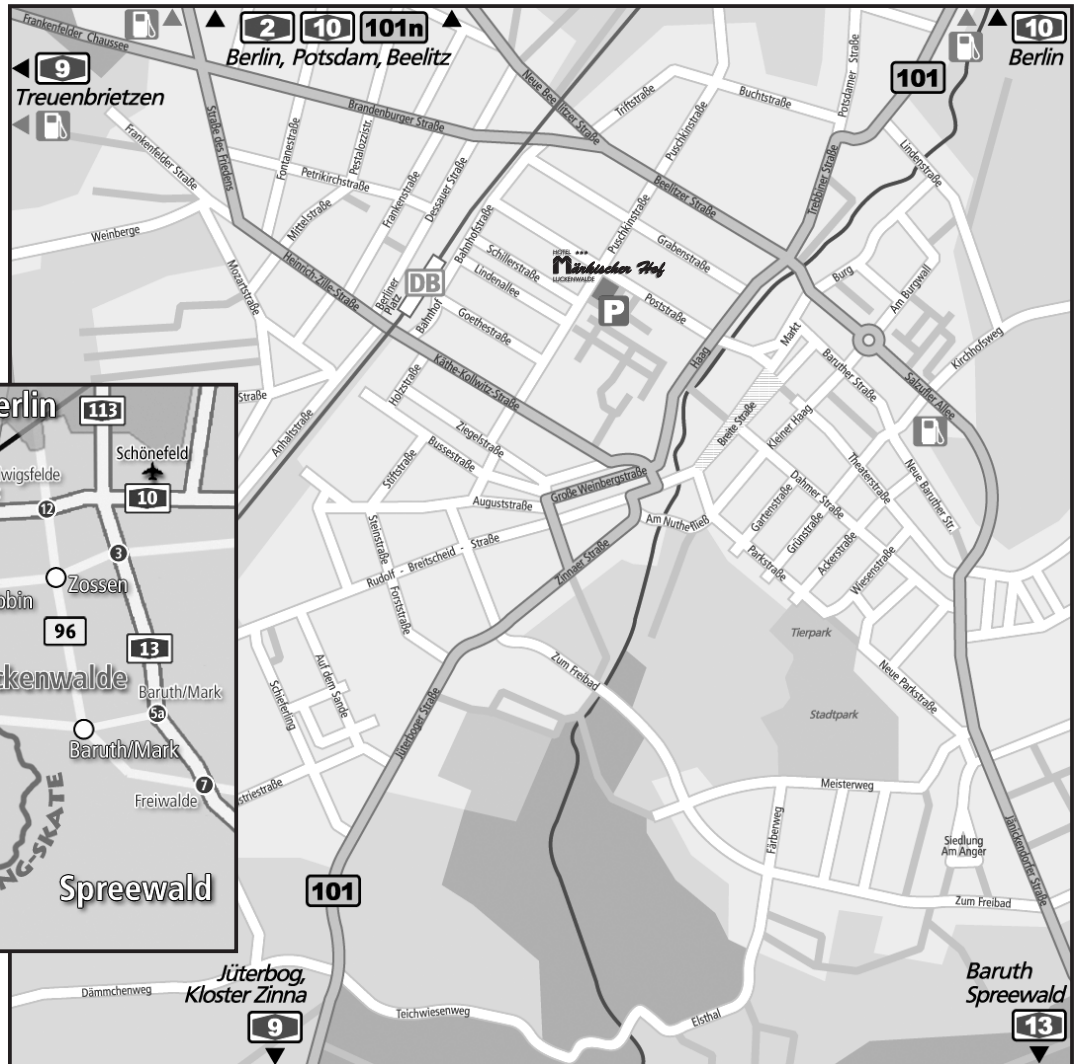

**SKATEMEKKA**  
Ihre Anfahrt  
nach Luckenwalde

Bitte folgen Sie innerhalb  
der Stadt der

zum Hotel Märkischer Hof

**Übersichtsplan**

**Ausschnitt  
Luckenwalde Zentrum**

Parkplätze stehen in  
ausreichender Zahl auf dem  
Innenhof zur Verfügung  
Zufahrt von Puschkinstraße  
zwischen Apotheke und  
Blumengeschäft